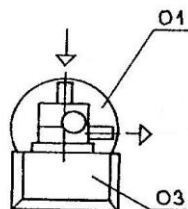

Rozmerová schéma

Filtre EMZ-P a EMZ-M (bez soľnej nádoby)

údaje v „mm“ orientačné

rozmer filtračná fľaša	pôdorys D	B
1035	258	1200
1054	258	1585
1248	307	1535
1354	335	1650
1465	366	1960
1665	411	1960
1865	491	2200
2162	555	2200
2472	611	2350
3072	781	2350

Filtre EMZ-CR (so soľnou nádobou)

údaje v „mm“ orientačné

rozmer filtračná fľaša	pôdorys (A x F)	A	D	F	B
1035	800 x 500	800	258	450	1200
1054	800 x 500	800	258	500	1585
1248	900 x 500	900	307	500	1535
1354	1000 x 600	1000	335	550	1650
1465	1000 x 600	1000	366	550	1960
1665	1000 x 600	1000	411	740	1960
1865	1100 x 750	1100	491	740	2200
2162	1300 x 750	1300	555	740	2200
2472	1500 x 900	1500	611	840	2350
3072	1600 x 900	1600	781	840	2350