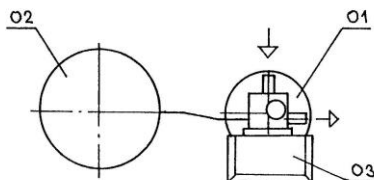

Rozmerová schéma

Filtre EMZ-P a EMZ-M (bez soľnej nádoby)

údaje v „mm“ orientačné

rozmer filtračná fľaša	pôdorys D	B
1035	258	1200
1054	258	1585
1248	307	1535
1354	335	1650
1465	366	1960
1665	411	1960
1865	491	2200
2162	555	2200
2472	611	2350
3072	781	2350

Filtre EMZ-CR (so soľnou nádobou)

údaje v „mm“ orientačné

rozmer filtračná fľaša	pôdorys (A x F)	A	D	F	B
1035	800 x 500	800	258	450	1200
1054	800 x 500	800	258	500	1585
1248	900 x 500	900	307	500	1535
1354	1000 x 600	1000	335	550	1650
1465	1000 x 600	1000	366	550	1960
1665	1000 x 600	1000	411	740	1960
1865	1100 x 750	1100	491	740	2200
2162	1300 x 750	1300	555	740	2200
2472	1500 x 900	1500	611	840	2350
3072	1600 x 900	1600	781	840	2350