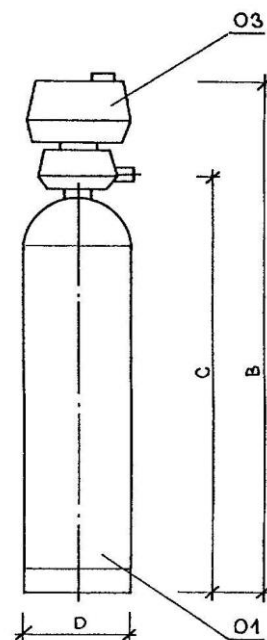

Rozmerová schéma

Filtre EMZ-P a EMZ-M (bez soľnej nádoby)

údaje v „mm“ orientačné

rozmer filtračná fľaša	pôdorys D	B
1035	258	1200
1054	258	1585
1248	307	1535
1354	335	1650
1465	366	1960
1665	411	1960
1865	491	2200
2162	555	2200
2472	611	2350
3072	781	2350

Filtre EMZ-CR (so soľnou nádobou)

údaje v „mm“ orientačné

rozmer filtračná fľaša	pôdorys (A x F)	A	D	F	B
1035	800 x 500	800	258	450	1200
1054	800 x 500	800	258	500	1585
1248	900 x 500	900	307	500	1535
1354	1000 x 600	1000	335	550	1650
1465	1000 x 600	1000	366	550	1960
1665	1000 x 600	1000	411	740	1960
1865	1100 x 750	1100	491	740	2200
2162	1300 x 750	1300	555	740	2200
2472	1500 x 900	1500	611	840	2350
3072	1600 x 900	1600	781	840	2350