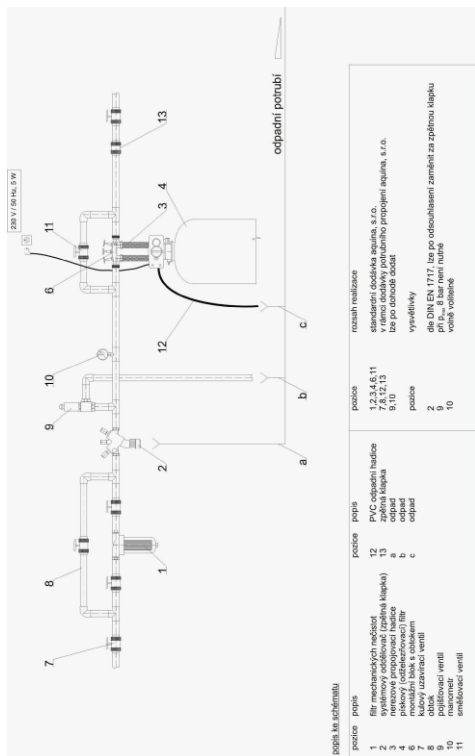

## Odporúčaná inštalácia schéma

Odželezňovacie filtre EMZ-P a EMZ-M (bez soľnej nádoby)

S radiáciami jednotkami Clack WS1. WS1.25. WS1.5

S radiáciami jednotkami Clack WS2

Odželezňovacie filtre EMZ-CR (so soľnou nádobou)

S radiáciami jednotkami Clack WS1. WS1.25. WS1.5

S radiáciami jednotkami Clack WS2