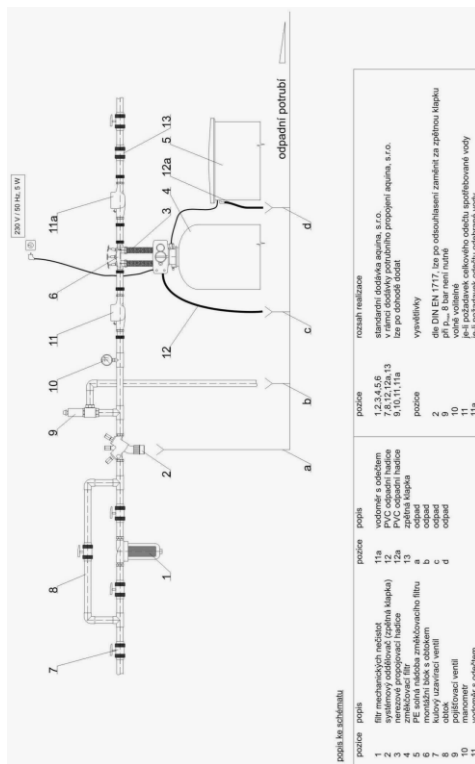

## Odporúčaná inštalácia schéma

Odželezňovacie filtre EMZ-P a EMZ-M (bez soľnej nádoby)

S radiáciami jednotkami Clack WS1. WS1.25. WS1.5

S radiáciami jednotkami Clack WS2

Odželezňovacie filtre EMZ-CR (so soľnou nádobou)

S radiáciami jednotkami Clack WS1. WS1.25. WS1.5

S radiáciami jednotkami Clack WS2