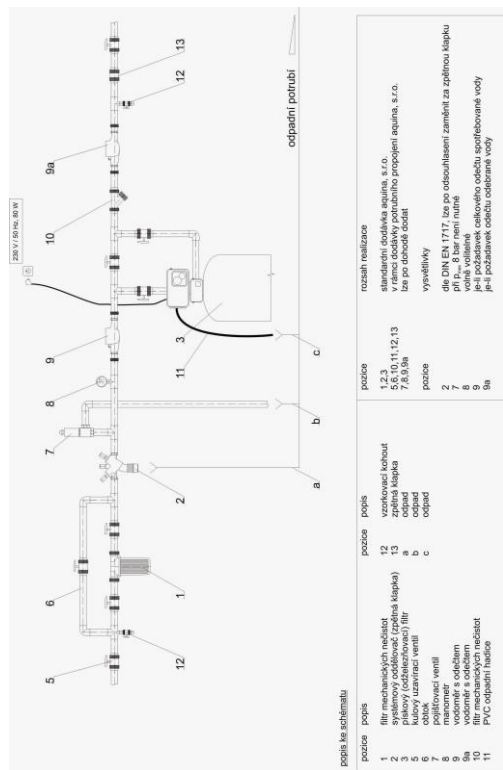

## Odporúčaná inštalácia schéma

Odželezňovacie filtre EMZ-P a EMZ-M (bez soľnej nádoby)

S radiáciami jednotkami Clack WS1. WS1.25. WS1.5

S radiáciami jednotkami Clack WS2

Odželezňovacie filtre EMZ-CR (so soľnou nádobou)

S radiáciami jednotkami Clack WS1. WS1.25. WS1.5

S radiáciami jednotkami Clack WS2