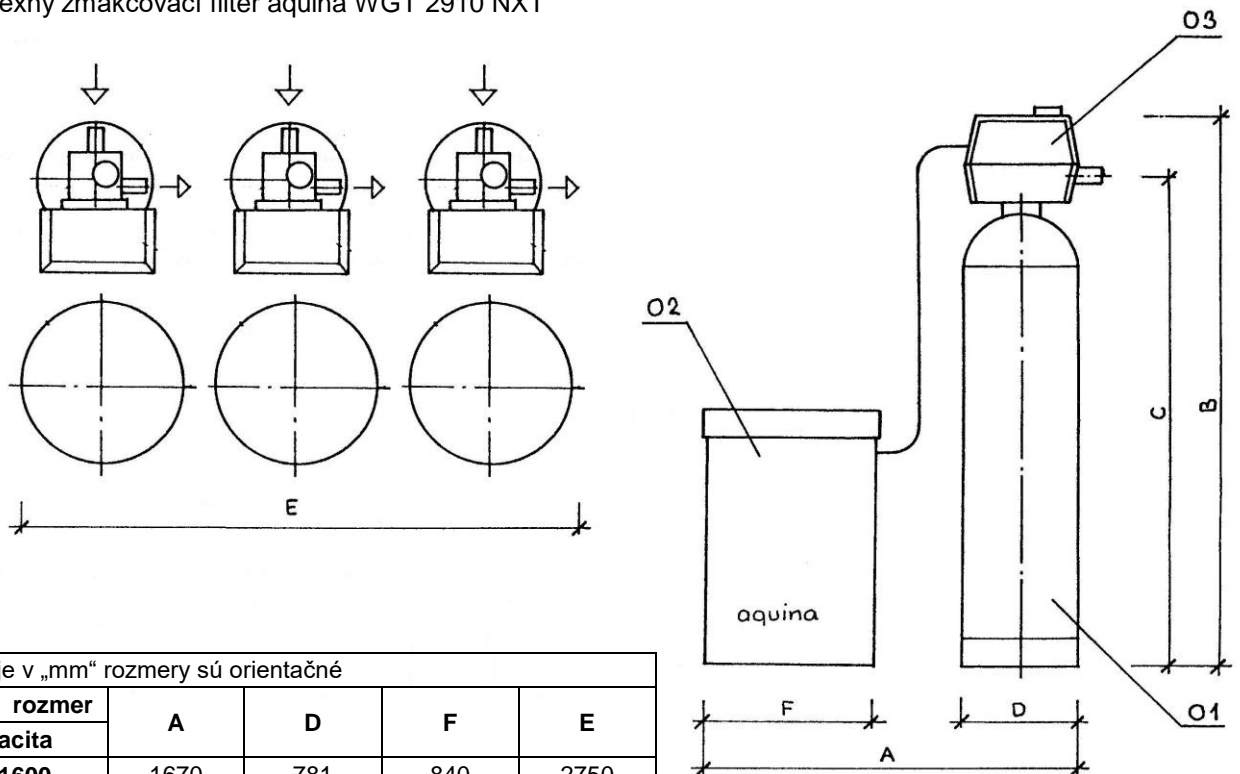

Rozmerová schéma

triplexný zmäkčovací filter aquina WGT 2910 NXT

údaje v „mm“ rozmery sú orientačné

rozměr	A	D	F	E
kapacita				
1600	1670	781	840	2750
2000	1670	781	840	3110
2400	1670	781	840	3110

triplexný zmäkčovací filter aquina WGT 3910 NXT

údaje v „mm“ rozmery sú orientačné

rozměr	A	D
kapacita		
2800	4400	930
3200	4400	930
4000	5020	1080
6000	5200	1230