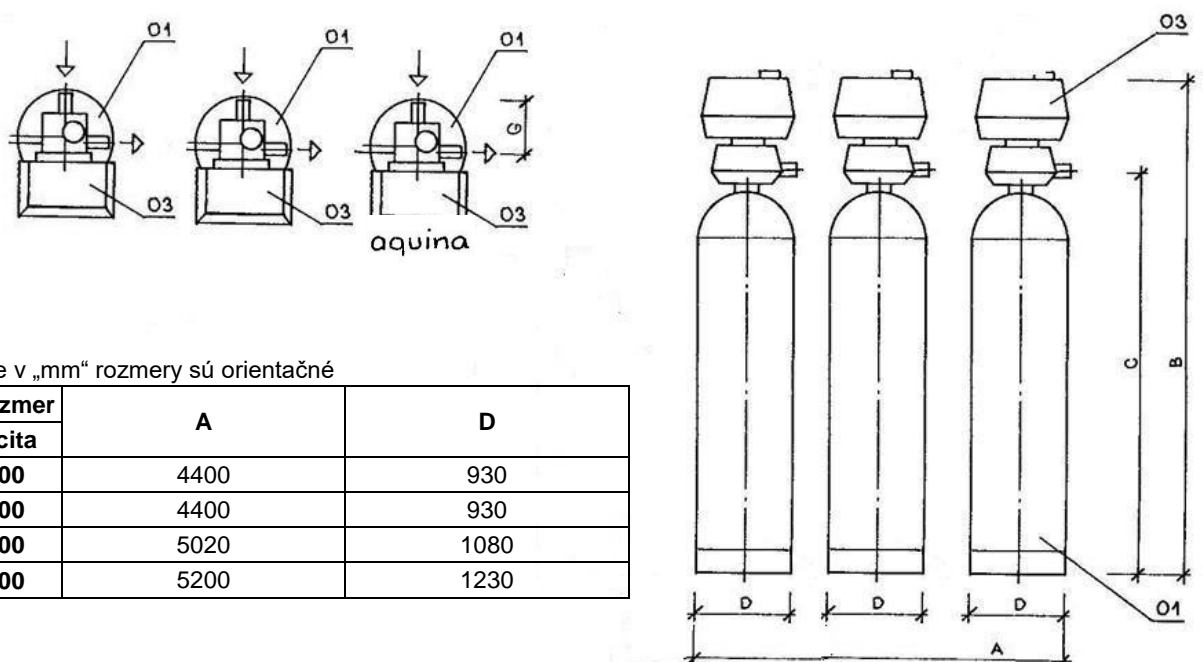

Rozmerová schéma

triplexný zmäkčovací filter aquina WGT 2910 NXT

údaje v „mm“ rozmery sú orientačné

rozměr	A	D	F	E
kapacita				
1600	1670	781	840	2750
2000	1670	781	840	3110
2400	1670	781	840	3110

triplexný zmäkčovací filter aquina WGT 3910 NXT

údaje v „mm“ rozmery sú orientačné

rozměr	A	D
kapacita		
2800	4400	930
3200	4400	930
4000	5020	1080
6000	5200	1230